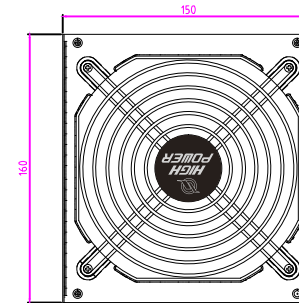

絲印顏色: Cool Gray 7C

Note:

- 1.24P/CPU/PCI 為U型高電流磷銅鍍錫端子, SATA/大4P為普通磷銅鍍錫端子。
2. 12+4P為合金銅高電流鍍錫端子
3. 所有線材黑殼黑排線, 安規線。

750W

REF.ID.	PIN NO.	COLOR	V
PA	1	ORANGE	+3.3V
	2	ORANGE	+3.3V
	3	BLACK	COM
	4	RED	+5V
	5	BLACK	COM
	6	RED	+5V
	7	BLACK	COM
	8	GRAY	PWR_OK
	9	PURPLE	+5VSB
	10	YELLOW	+12V
	11	ORANGE	+3.3V
	12	BROWN	+3.3V (SENSE)
	13		
	14	BLUE	-12V
	15	BLACK	COM
	16	GREEN	PS_ON#
	17	BLACK	COM
	18	BLACK	COM
	19	BLACK	COM
	20		
	21	RED	+5V
	22	RED	+5V
	23	ORANGE	+3.3V
	24	RED	+5V
25	BLACK	COM	

REF.ID.	PIN NO.	COLOR	V
PB	1	BLACK	COM
	2	BLACK	COM
	3	BLACK	COM
	4	BLACK	COM
	5	YELLOW	+12V
	6	YELLOW	+12V
	7	YELLOW	+12V
	8	YELLOW	+12V

Model: HP1-S2750GD-F14C
Product Name: PG-750SM